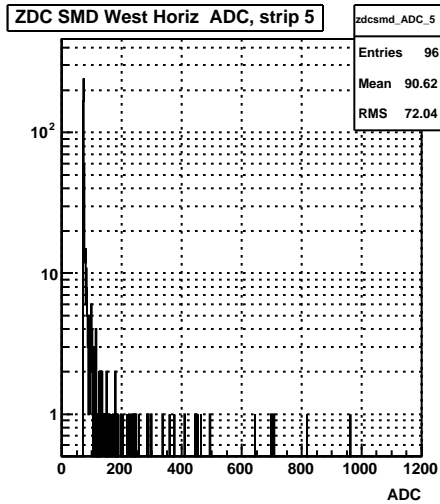

ZDC SMD ADC East Vert (run 10109006)

Sun Apr 19 01:16:17 2009

ZDC SMD ADC East Horiz (run 10109006)

Sun Apr 19 01:16:17 2009

ZDC SMD ADC West Vert (run 10109006)

Sun Apr 19 01:16:17 2009

ZDC SMD ADC West Horiz (run 10109006)