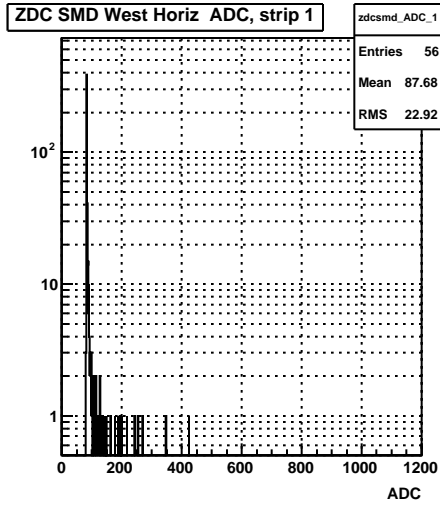

ZDC SMD ADC East Vert (run 10109006)

Sun Apr 19 01:16:17 2009

ZDC SMD ADC East Horiz (run 10109006)

Sun Apr 19 01:16:17 2009

ZDC SMD ADC West Vert (run 10109006)

Sun Apr 19 01:16:17 2009

ZDC SMD ADC West Horiz (run 10109006)