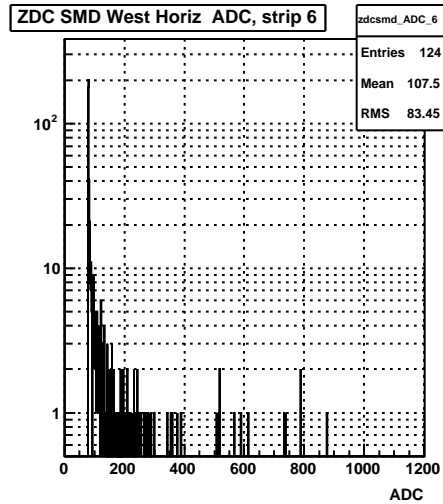

ZDC SMD ADC East Vert (run 10109006)

Sun Apr 19 01:16:17 2009

ZDC SMD ADC East Horiz (run 10109006)

Sun Apr 19 01:16:17 2009

ZDC SMD ADC West Vert (run 10109006)

Sun Apr 19 01:16:17 2009

ZDC SMD ADC West Horiz (run 10109006)