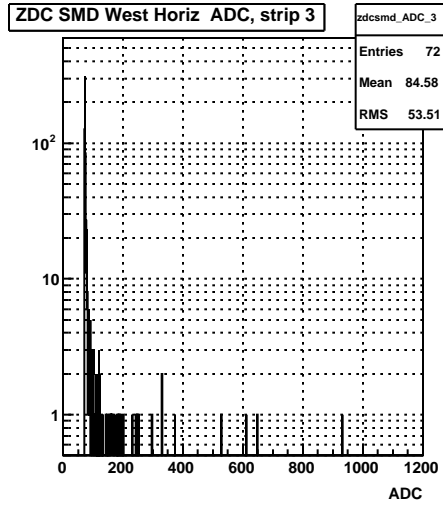

ZDC SMD ADC East Vert (run 10109006)

Sun Apr 19 01:16:17 2009

ZDC SMD ADC East Horiz (run 10109006)

Sun Apr 19 01:16:17 2009

ZDC SMD ADC West Vert (run 10109006)

Sun Apr 19 01:16:17 2009

ZDC SMD ADC West Horiz (run 10109006)