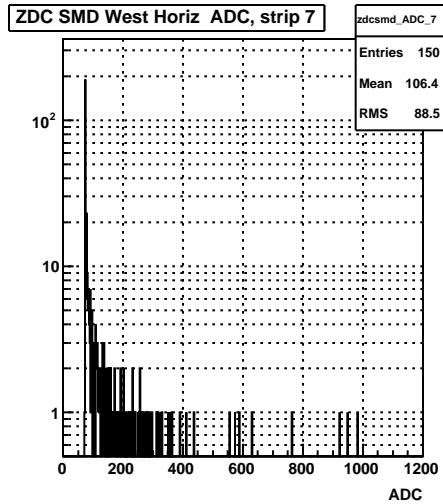

ZDC SMD ADC East Vert (run 10109006)

Sun Apr 19 01:16:17 2009

ZDC SMD ADC East Horiz (run 10109006)

Sun Apr 19 01:16:17 2009

ZDC SMD ADC West Vert (run 10109006)

Sun Apr 19 01:16:17 2009

ZDC SMD ADC West Horiz (run 10109006)