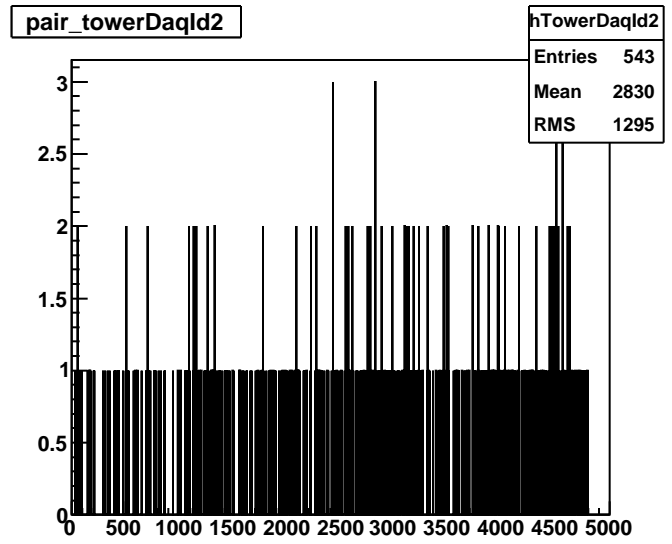

pair_pt1

hPt1	
Entries	543
Mean	3.716
RMS	1.64

pair_pt2

hPt2	
Entries	543
Mean	1.14
RMS	0.8123

pair_p1/pair_towerEnergy1

hPE1	
Entries	543
Mean	1.072
RMS	0.2627

pair_p2/pair_towerEnergy2

hPE2	
Entries	543
Mean	1.068
RMS	0.2791

pair_nHits1

hNhits1

Entries	543
Mean	33.49
RMS	8.551

pair_nHits2

hNhits2

Entries	543
Mean	31.05
RMS	9.051