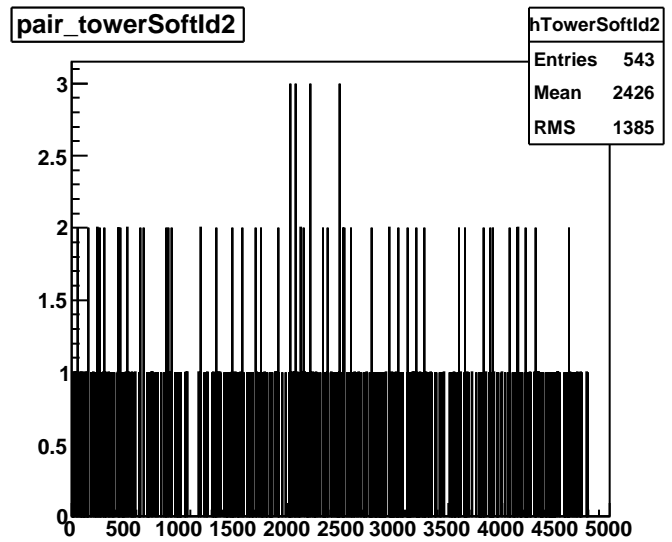

pair_pt1

hPt1	
Entries	543
Mean	3.716
RMS	1.64

pair_pt2

hPt2	
Entries	543
Mean	1.14
RMS	0.8123

pair_p1/pair_towerEnergy1

hPE1	
Entries	543
Mean	1.072
RMS	0.2627

pair_p2/pair_towerEnergy2

hPE2	
Entries	543
Mean	1.068
RMS	0.2791

pair_nHits1

hNhits1

Entries	543
Mean	33.49
RMS	8.551

pair_nHits2

hNhits2

Entries	543
Mean	31.05
RMS	9.051